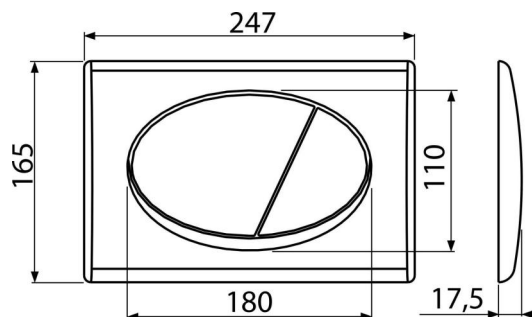

M70

Nyomólap a falsík alatti szerelési rendszerekhez, fehér-fényes

Alkalmazás

Falsík alatti szerelési rendszerekhez és falba építhető WC tartályokhoz

Jellemzők

- Kettős működésű mechanikus öblítés
- Kompatibilis az összes Alca falsík előtti szerelési rendszerrel és falba építhető tartállyal.
- Anyaga: műanyag
- Felület: fehér

Csomag tartalma

- Sablon a nyomólap csavarjainak beállításához
- Csavar az öblítő mechanizmushoz 2 db
- Nyomólap
- A nyomólap rögzítő kerete
- A nyomólap keretének menetes rögzítője 2 db

Rendelési szám, Logisztikai információk

Kód	EAN	Súly (db csomagolás paletta)	Méret (db csomagolás)	Mennyiség (csomagolás paletta)
M70	8594045936193	0,38 9,60 288,7 kg	250×40×175 595×245×395 mm	25 700 db

Garanciák

2/2 év *

Műszaki adatok

- Működtető erő < 20 N