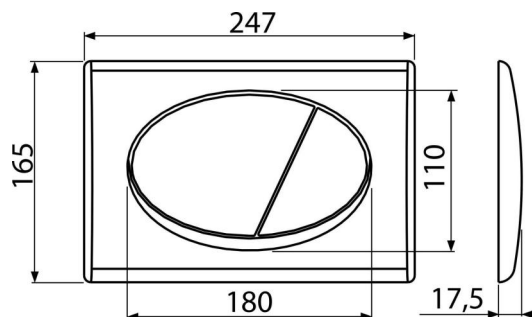

M70

Przycisk sterujący do systemów podtynkowych, biały-połysk

Zastosowanie

Do systemów instalacyjnych i zbiorników toalet do wmurowania

Cechy

- Podwójne splukiwanie mechaniczne
- Kompatybilny ze wszystkimi systemami instalacyjnymi i zbiornikami do zamurowania Alca
- Materiał: plastik
- Wykończenie: biały

Zakres dostawy

- Szablon do regulacji śrub przycisku
- Śruby mechanizmu splukiwania 2 szt
- Przycisk
- Ramka mocująca przycisk
- Gwintowany uchwyt ramki 2 szt

Numer zamówienia, Informacje logistyczne

Kod	EAN	Waga (sztuka pakowanie paleta)	Wymiary (sztuka pakowanie)	Ilość (pakowanie paleta)
M70	8594045936193	0,38 9,60 288,7 kg	250×40×175 595×245×395 mm	25 700 szt