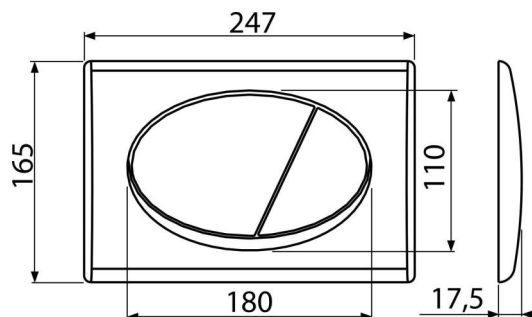

M70

Clapetă de acționare pentru rezervor încadrat, alb-lucios

Aplicație

Pentru rezervoarele WC încadrate

Caracteristici

- Acționare dublă
- Compatibil cu toate cadrele de montaj și rezervoarele WC încadrate Alca
- Material: plastic
- Finisaj de suprafață: alb

Detalii pentru comandă, Informații logistice

Cod	EAN	Greutate (buc ambalare palet)	Dimensiuni (buc ambalare)	Cantitate (ambalare palet)
M70	8594045936193	0,38 9,60 288,7 kg	250x40x175 595x245x395 mm	25 700 buc