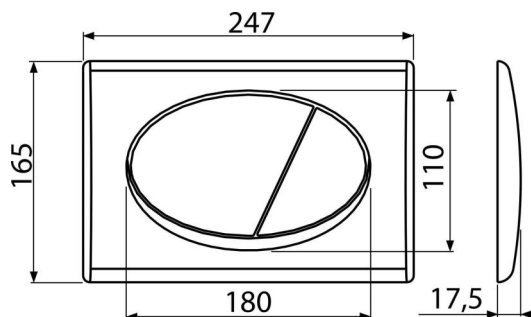

M70

Кнопка управления для скрытых систем инсталляции, белый-глянец

Область применения

Для скрытых систем инсталляции и бачков для замуровывания в стену

Характеристика

- Двойной смыв, механический принцип действия
- Совместимость со всеми скрытыми системами инсталляции Alca
- Материал: пластик
- Поверхностная отделка: белый

Содержание комплекта

- Шаблон для установки кнопок управления
- Винт промывочного механизма 2 шт.
- Кнопка
- Монтажная рама для установки кнопки
- Резьбовое крепление монтажной рамы кнопки 2 шт.

Код заказа, Логистическая информация

Код	EAN	Вес (шт упаковка паллета)	Размеры (шт упаковка)	Количество (упаковка паллета)
M70	8594045936193	0,38 9,60 288,7 кг	250×40×175 595×245×395 мм	25 700 шт

Гарантии

2/2 лет *

Технические параметры

- Действующая сила < 20 N