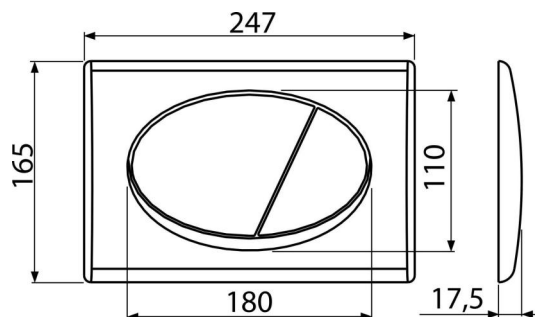

M70

Ovládacie tlačítko pre WC moduly, biela-lesk

Použitie

Pre predstavené inštalačné systémy a WC nádrže pre zamurovanie

Vlastnosti

- Dvojčinné mechanické splachovanie
- Kompatibilný pre všetky predstavené inštalačné systémy a nádrže pre zamurovanie Alca
- Materiál: plast
- Povrchová úprava: biela

Rozsah dodávky

- Šablóna pre nastavenie skrutiek tlačítiek
- Skrutka mechanizmu splachovania 2 ks
- Tlačítko
- Upevňovací rámček tlačítka
- Závitová úchytká rámčeku tlačítka 2 ks

Objednací kód, Logistické informácie

| Kód | EAN | Hmotnosť (kus balenie paleta) | Rozmer (kus balenie) | Množstvo (balenie paleta) |
|-----|---------------|--------------------------------------|-----------------------------|--------------------------------|
| M70 | 8594045936193 | 0,38 9,60 288,7 kg | 250×40×175 595×245×395 mm | 25 700 ks |