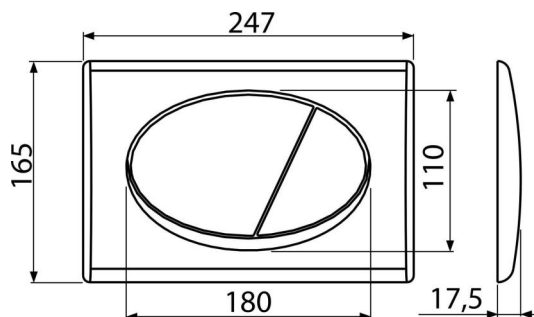

M70

Кнопка зливу для прихованих систем інсталяції, білий-глянець

Галузь застосування

Для прихованих систем інсталяції та бачків для замурування в стіну

Характеристика

- Подвійний змив, механічний принцип дії
- Повністю сумісні з усіма прихованими системами інсталяції Alca
- Матеріал: пластик
- Поверхнева обробка: білий

Зміст комплекту

- Шаблон для установки кнопки зливу
- Гвинт промивного механізму 2 шт.
- кнопка
- Монтажна рама для установки кнопки
- Різьбове кріплення монтажної рами кнопки 2 шт.

Код замовлення, Логістична інформація

| Код | EAN | Вага (шт упаковка палета) | Розміри (шт упаковка) | Кількість (упаковка палета) |
|-----|---------------|----------------------------------|-----------------------------|----------------------------------|
| M70 | 8594045936193 | 0,38 9,60 288,7 кг | 250×40×175 595×245×395 MM | 25 700 шт |