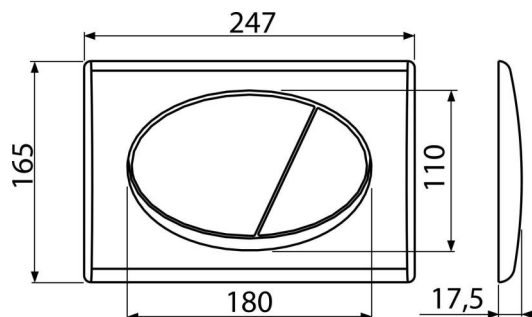

M71

Ovládací tlačítko pro WC moduly, chrom-lesk

Použití

Pro předstěnové instalační systémy a WC nádrže pro zazdění

Vlastnosti

- Dvoučinné mechanické splachování
- Kompatibilní pro všechny předstěnové instalační systémy a nádrže pro zazdění Alca
- Materiál: plast
- Povrchová úprava: chrom-lesk

Rozsah dodávky

- Šablona pro nastavení šroubů tlačítek
- Šroub mechanismu splachování 2 ks
- Tlačítko
- Upevňovací rámeček tlačítka
- Závitová úchytky rámečku tlačítka 2 ks

Objednávací kód, Logistické informace

Kód	EAN	Hmotnost (kus balení paleta)	Rozměr (kus balení)	Množství (balení paleta)
M71	8594045936209	0,40 10,09 302,6 kg	250×40×175 595×245×395 mm	25 700 ks

Záruky

2/2 roky *

Technické parametry

- Ovládací síla < 20 N