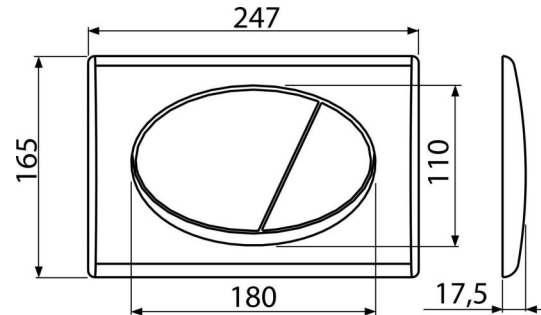

M71

Betätigungsplatte für Vorwandinstallationssysteme, Chrom-Glanz

Anwendung

Für Vorwandinstallationssysteme und die Toilettenkasten für Einmauerung

Eigenschaften

- Doppelspülung
- Kompatibel mit allen Montageelementen und UP-Spülkasten Alca
- das Material: Kunststoff
- die Oberflächenbehandlung: chrom-glänzend

Verpackungsinhalt

- Vorlage zum Einstellen der Betätigungsplattenschrauben
- Spülmechanismusschraube 2 Stck
- die Taste
- Befestigungsrahmen für Betätigungsplatte
- Gewindegriff des Rahmens zu Betätigungsplatte - 2 Stück

Bestellnummer, Logistische Informationen

Code	EAN	Gewicht (stück | menge | palette)	Maße (stück | menge)	Verpackung (menge | palette)
M71	8594045936209	0,40 | 10,09 | 302,6 kg	250x40x175 | 595x245x395 mm	25 | 700 Stk.

Die Garantien

2/2 jahre *

Technische Parameter

- die Betätigungskraft < 20 N