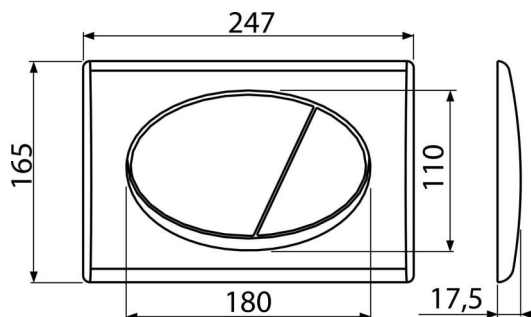

M71

Nyomólap a falsík alatti szerelési rendszerekhez, króm-fényes

Alkalmazás

Falsík alatti szerelési rendszerekhez és falba építhető WC tartályokhoz

Jellemzők

- Kettős működésű mechanikus öblítés
- Kompatibilis az összes Alca falsík előtti szerelési rendszerrel és falba építhető tartállyal.
- Anyaga: műanyag
- Felület: fényes-króm

Csomag tartalma

- Sablon a nyomólap csavarjainak beállításához
- Csavar az öblítő mechanizmushoz 2 db
- Nyomólap
- A nyomólap rögzítő kerete
- A nyomólap keretének menetes rögzítője 2 db

Rendelési szám, Logisztikai információk

Kód	EAN	Súly (db | csomagolás | paletta)	Méret (db | csomagolás)	Mennyiség (csomagolás | paletta)
M71	8594045936209	0,40 | 10,09 | 302,6 kg	250×40×175 | 595×245×395 mm	25 | 700 db

Garanciák

2/2 év *

Műszaki adatok

- Működtető erő < 20 N