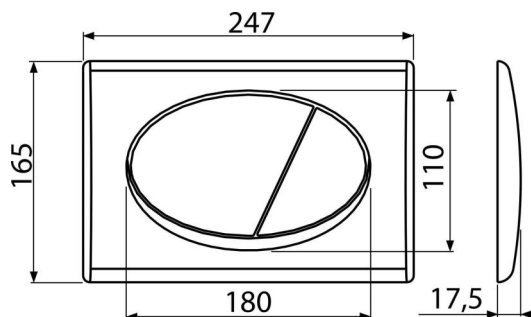

M71

Clapetă de acționare pentru rezervor încadrat, cromat-lucios

Aplicație

Pentru rezervoarele WC încadrate

Caracteristici

- Acționare dublă
- Compatibil cu toate cadrele de montaj și rezervoarele WC încadrate Alca
- Material: plastic
- Finisaj de suprafață: crom lucios

Detalii pentru comandă, Informații logistice

Cod	EAN	Greutate (buc ambalare palet)	Dimensiuni (buc ambalare)	Cantitate (ambalare palet)
M71	8594045936209	0,40 10,09 302,6 kg	250x40x175 595x245x395 mm	25 700 buc