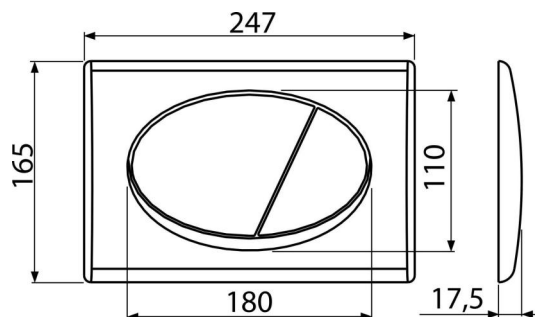

M71

Кнопка управления для скрытых систем инсталляции, хром-глянец

Область применения

Для скрытых систем инсталляции и бачков для замуровывания в стену

Характеристика

- Двойной смыл, механический принцип действия
- Совместимость со всеми скрытыми системами инсталляции Alca
- Материал: пластик
- Поверхностная отделка: хром глянцевый

Содержание комплекта

- Шаблон для установки кнопок управления
- Винт промывочного механизма 2 шт.
- Кнопка
- Монтажная рама для установки кнопки
- Резьбовое крепление монтажной рамы кнопки 2 шт.

Код заказа, Логистическая информация

Код	EAN	Вес (шт | упаковка | паллета)	Размеры (шт | упаковка)	Количество (упаковка | паллета)
M71	8594045936209	0,40 | 10,09 | 302,6 кг	250×40×175 | 595×245×395 мм	25 | 700 шт

Гарантии

2/2 лет *

Технические параметры

- Действующая сила < 20 N