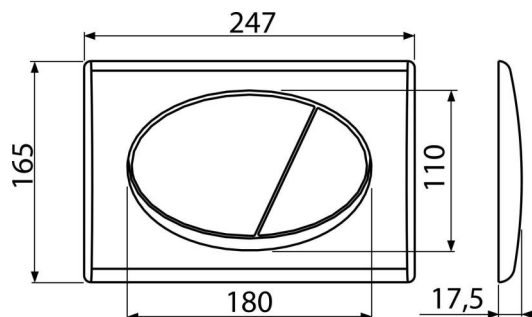

M71

Ovládacie tlačítko pre WC moduly, chróm-lesk

Použitie

Pre predstavené inštalačné systémy a WC nádrže pre zamurovanie

Vlastnosti

- Dvojčinné mechanické splachovanie
- Kompatibilný pre všetky predstavené inštalačné systémy a nádrže pre zamurovanie Alca
- Materiál: plast
- Povrchová úprava: chróm-lesk

Rozsah dodávky

- Šablóna pre nastavenie skrutiek tlačítiek
- Skrutka mechanizmu splachovania 2 ks
- Tlačítko
- Upevňovací rámček tlačítka
- Závitová úchytká rámčeku tlačítka 2 ks

Objednací kód, Logistické informácie

Kód	EAN	Hmotnosť (kus | balenie | paleta)	Rozmer (kus | balenie)	Množstvo (balenie | paleta)
M71	8594045936209	0,40 | 10,09 | 302,6 kg	250×40×175 | 595×245×395 mm	25 | 700 ks

Záruky

2/2 rokov *

Technické parametre

- Ovládacia sila < 20 N