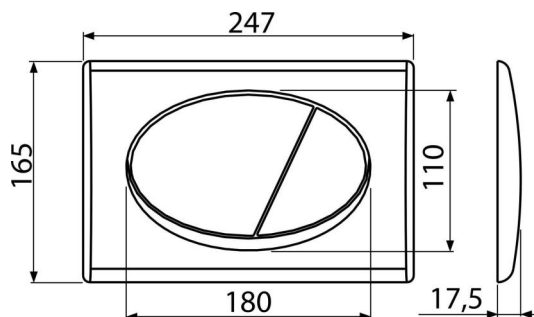

M71

Кнопка зливу для прихованих систем інсталяції, хром-глянець

Галузь застосування

Для прихованих систем інсталяції та бачків для замурування в стіну

Характеристика

- Подвійний змив, механічний принцип дії
- Повністю сумісні з усіма прихованими системами інсталяції Alca
- Матеріал: пластик
- Поверхнева обробка: хром глянець

Зміст комплекту

- Шаблон для установки кнопки зливу
- Гвинт промивного механізму 2 шт.
- кнопка
- Монтажна рама для установки кнопки
- Різьбове кріплення монтажної рами кнопки 2 шт.

Код замовлення, Логістична інформація

Код	EAN	Вага (шт | упаковка | палета)	Розміри (шт | упаковка)	Кількість (упаковка | палета)
M71	8594045936209	0,40 | 10,09 | 302,6 кг	250×40×175 | 595×245×395 MM	25 | 700 шт

Гарантія

2/2 років *

Технічні характеристики

- діюча сила < 20 N