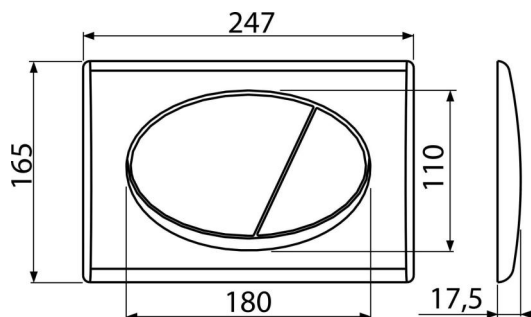

M72

Бутон за вградени тоалетни казанчета, хром-мат

Приложение

За структури за вградане и скрити тоалетни казанчета

Характеристики

- Механично промиване с двойно действие
- Съвместим с всички структури за вградане и казанчета за вградане в масивни стени ALCA
- Материал: пластмаса
- Повърхностно покритие: хром-мат

Обхват на доставката

- Шаблон за правилна настройка на бутона
- Винтове за изпразващ механизъм 2 бр
- Бутон за структура
- Фиксираща рамка на бутона
- Скоба за резба 2 бр

Продуктов код, Логистична информация

Код	EAN	Тегло (брой опаковка палет)	Размери (брой опаковка)	Количество (опаковка палет)
M72	8594045936216	0,37 9,37 282,4 кг	250×40×175 595×245×395 мм	25 700 бр

Гаранция

2/2 гаранция *

Технически спецификации