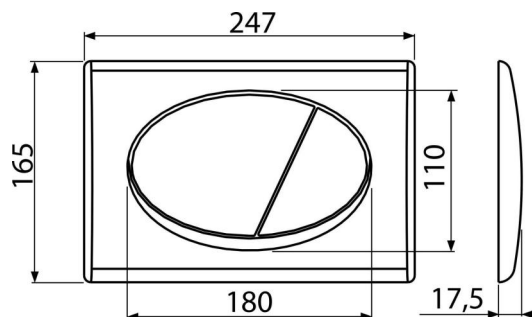

M72

Ovládací tlačítko pro WC moduly, chrom-mat

Použití

Pro předstěnové instalační systémy a WC nádrže pro zazdění

Vlastnosti

- Dvoučinné mechanické splachování
- Kompatibilní pro všechny předstěnové instalační systémy a nádrže pro zazdění Alca
- Materiál: plast
- Povrchová úprava: chrom-mat

Rozsah dodávky

- Šablona pro nastavení šroubů tlačítek
- Šroub mechanismu splachování 2 ks
- Tlačítko
- Upevňovací rámeček tlačítka
- Závitová úchytky rámečku tlačítka 2 ks

Objednací kód, Logistické informace

Kód	EAN	Hmotnost (kus balení paleta)	Rozměr (kus balení)	Množství (balení paleta)
M72	8594045936216	0,37 9,37 282,4 kg	250×40×175 595×245×395 mm	25 700 ks

Záruky

2/2 roky *

Technické parametry

- Ovládací síla < 20 N