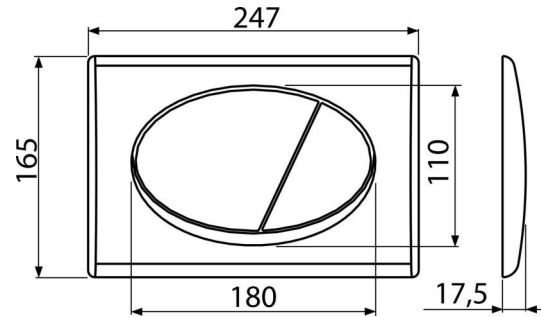

M72

Betätigungsplatte für Vorwandinstallationssysteme, Chrom-Matt

Anwendung

Für Vorwandinstallationssysteme und die Toilettenkasten für Einmauerung

Eigenschaften

- Doppelspülung
- Kompatibel mit allen Montageelementen und UP-Spülkasten Alca
- das Material: Kunststoff
- die Oberflächenbehandlung: chrom-matt

Verpackungsinhalt

- Vorlage zum Einstellen der Betätigungsplattenschrauben
- Spülmechanismusschraube 2 Stck
- die Taste
- Befestigungsrahmen für Betätigungsplatte
- Gewindegriff des Rahmens zu Betätigungsplatte - 2 Stück

Bestellnummer, Logistische Informationen

Code	EAN	Gewicht (stück | menge | palette)	Maße (stück | menge)	Verpackung (menge | palette)
M72	8594045936216	0,37 | 9,37 | 282,4 kg	250x40x175 | 595x245x395 mm	25 | 700 Stk.

Die Garantien

2/2 jahre *

Technische Parameter

- die Betätigungskraft < 20 N