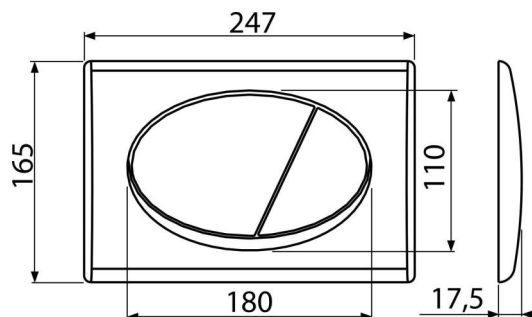

M72

Nyomólap a falsík alatti szerelési rendszerekhez, króm-matt

Alkalmazás

Falsík alatti szerelési rendszerekhez és falba építhető WC tartályokhoz

Jellemzők

- Kettős működésű mechanikus öblítés
- Kompatibilis az összes Alca falsík előtti szerelési rendszerrel és falba építhető tartállyal.
- Anyaga: műanyag
- Felület: matt-króm

Csomag tartalma

- Sablon a nyomólap csavarjainak beállításához
- Csavar az öblítő mechanizmushoz 2 db
- Nyomólap
- A nyomólap rögzítő kerete
- A nyomólap keretének menetes rögzítője 2 db

Rendelési szám, Logisztikai információk

Kód	EAN	Súly (db csomagolás paletta)	Méret (db csomagolás)	Mennyiség (csomagolás paletta)
M72	8594045936216	0,37 9,37 282,4 kg	250×40×175 595×245×395 mm	25 700 db

Garanciák

2/2 év *

Műszaki adatok

- Működtető erő < 20 N