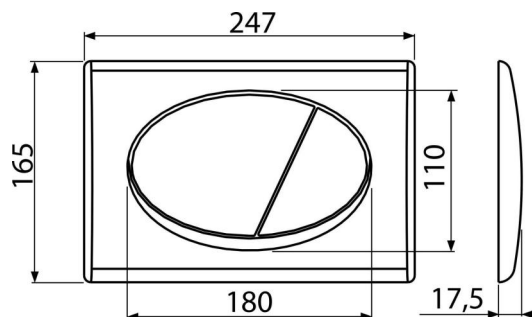

M72

Przycisk sterujący do systemów podtynkowych, chrom-mat

Zastosowanie

Do systemów instalacyjnych i zbiorników toalet do wmurowania

Cechy

- Podwójne splukiwanie mechaniczne
- Kompatybilny ze wszystkimi systemami instalacyjnymi i zbiornikami do zamurowania Alca
- Materiał: plastik
- Wykończenie: chrom mat

Zakres dostawy

- Szablon do regulacji śrub przycisku
- Śruby mechanizmu splukiwania 2 szt
- Przycisk
- Ramka mocująca przycisk
- Gwintowany uchwyt ramki 2 szt

Numer zamówienia, Informacje logistyczne

Kod	EAN	Waga (sztuka pakowanie paleta)	Wymiary (sztuka pakowanie)	Ilość (pakowanie paleta)
M72	8594045936216	0,37 9,37 282,4 kg	250×40×175 595×245×395 mm	25 700 szt