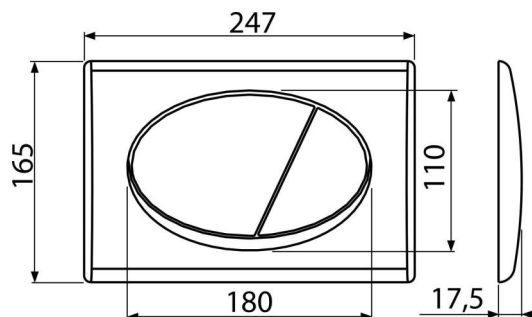

M72

Clapetă de acționare pentru rezervor încadrat, cromat-mat

Aplicație

Pentru rezervoarele WC încadrate

Caracteristici

- Acționare dublă
- Compatibil cu toate cadrele de montaj și rezervoarele WC încadrate Alca
- Material: plastic
- Finisaj de suprafață: crom mat

Detalii pentru comandă, Informații logistice

Cod	EAN	Greutate (buc ambalare palet)	Dimensiuni (buc ambalare)	Cantitate (ambalare palet)
M72	8594045936216	0,37 9,37 282,4 kg	250x40x175 595x245x395 mm	25 700 buc