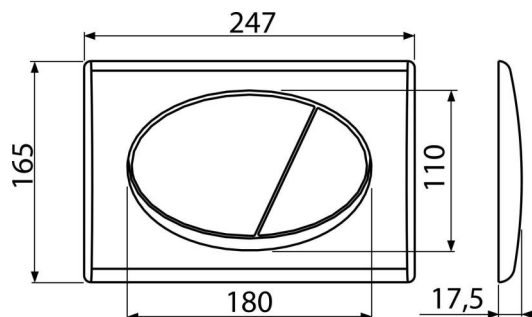

M72

Кнопка управления для скрытых систем инсталляции, хром-мат

Область применения

Для скрытых систем инсталляции и бачков для замуровывания в стену

Характеристика

- Двойной смыв, механический принцип действия
- Совместимость со всеми скрытыми системами инсталляции Alca
- Материал: пластик
- Поверхностная отделка: хром-мат

Содержание комплекта

- Шаблон для установки кнопок управления
- Винт промывочного механизма 2 шт.
- Кнопка
- Монтажная рама для установки кнопки
- Резьбовое крепление монтажной рамы кнопки 2 шт.

Код заказа, Логистическая информация

Код	EAN	Вес (шт | упаковка | паллета)	Размеры (шт | упаковка)	Количество (упаковка | паллета)
M72	8594045936216	0,37 | 9,37 | 282,4 кг	250×40×175 | 595×245×395 мм	25 | 700 шт

Гарантии

2/2 лет *

Технические параметры

- Действующая сила < 20 N