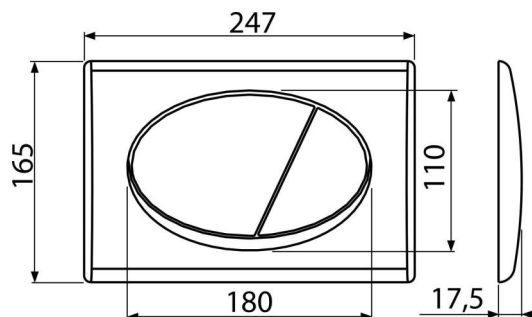

M72

Кнопка управления для скрытых систем инсталляции, хром-мат

Область применения

Для скрытых систем инсталляции и бачков для замуровывания в стену

Характеристика

- Двойной смыв, механический принцип действия
- Совместимость со всеми скрытыми системами инсталляции Alca
- Материал: пластик
- Поверхностная отделка: хром-мат

Содержание комплекта

- Шаблон для установки кнопок управления
- Винт промывочного механизма 2 шт.
- Кнопка
- Монтажная рама для установки кнопки
- Резьбовое крепление монтажной рамы кнопки 2 шт.

Код заказа, Логистическая информация

Код	EAN	Вес (шт упаковка паллета)	Размеры (шт упаковка)	Количество (упаковка паллета)
M72	8594045936216	0,37 9,37 282,4 кг	250×40×175 595×245×395 мм	25 700 шт

Гарантии 2/2 лет * Таможенный код 39269097