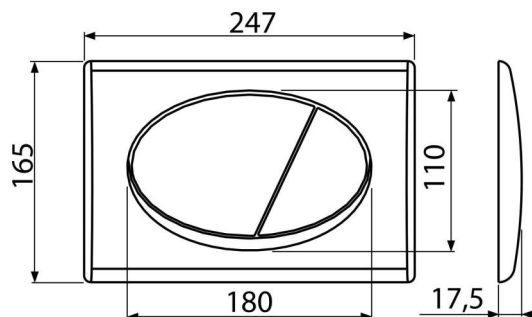

M72

Ovládacie tlačítko pre WC moduly, chróm-mat

Použitie

Pre predstavené inštalačné systémy a WC nádrže pre zamurovanie

Vlastnosti

- Dvojčinné mechanické splachovanie
- Kompatibilný pre všetky predstavené inštalačné systémy a nádrže pre zamurovanie Alca
- Materiál: plast
- Povrchová úprava: chróm-mat

Rozsah dodávky

- Šablóna pre nastavenie skrutiek tlačítiek
- Skrutka mechanizmu splachovania 2 ks
- Tlačítko
- Upevňovací rámček tlačítka
- Závitová úchytká rámčeku tlačítka 2 ks

Objednací kód, Logistické informácie

Kód	EAN	Hmotnosť (kus balenie paleta)	Rozmer (kus balenie)	Množstvo (balenie paleta)
M72	8594045936216	0,37 9,37 282,4 kg	250×40×175 595×245×395 mm	25 700 ks

Záruky

2/2 rokov *

Technické parametre

- Ovládacia sila < 20 N