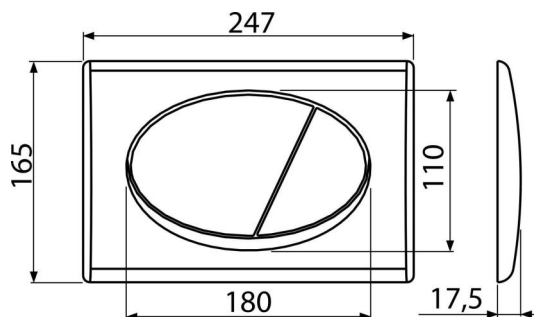

M72

Кнопка зливу для прихованих систем інсталяції, хром-мат

Галузь застосування

Для прихованих систем інсталяції та бачків для замурування в стіну

Характеристика

- Подвійний змив, механічний принцип дії
- Повністю сумісні з усіма прихованими системами інсталяції Alca
- Матеріал: пластик
- Поверхнева обробка: хром-мат

Зміст комплекту

- Шаблон для установки кнопки зливу
- Гвинт промивного механізму 2 шт.
- кнопка
- Монтажна рама для установки кнопки
- Різьбове кріплення монтажної рами кнопки 2 шт.

Код замовлення, Логістична інформація

Код	EAN	Вага (шт упаковка палета)	Розміри (шт упаковка)	Кількість (упаковка палета)
M72	8594045936216	0,37 9,37 282,4 кг	250×40×175 595×245×395 MM	25 700 шт

Гарантія

2/2 років *

Технічні характеристики

- діюча сила < 20 N