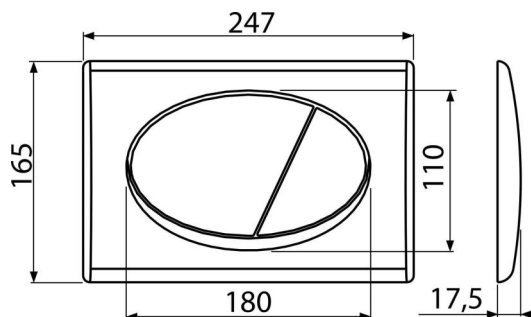

M73

Бутон за вградени тоалетни казанчета, хром-полиран/мат

Приложение

За структури за вградане и скрити тоалетни казанчета

Характеристики

- Механично промиване с двойно действие
- Съвместим с всички структури за вградане и казанчета за вградане в масивни стени ALCA
- Материал: пластмаса
- Повърхностно покритие: хром-полиран / мат

Обхват на доставката

- Шаблон за правилна настройка на бутона
- Винтове за изпразващ механизъм 2 бр
- Бутон за структура
- Фиксираща рамка на бутона
- Скоба за резба 2 бр

Продуктов код, Логистична информация

Код	EAN	Тегло (брой | опаковка | палет)	Размери (брой | опаковка)	Количество (опаковка | палет)
M73	8594045936223	0,40 | 9,99 | 299,8 кг	250x40x175 | 595x245x395 мм	25 | 700 бр

Гаранция

2/2 гаранция *

Технически спецификации

- Работна сила < 20 N