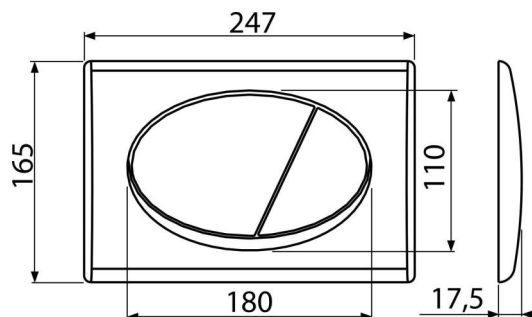

M73

Ovládací tlačítko pro WC moduly, chrom-lesk/mat

Použití

Pro předstěnové instalační systémy a WC nádrže pro zazdění

Vlastnosti

- Dvoučinné mechanické splachování
- Kompatibilní pro všechny předstěnové instalační systémy a nádrže pro zazdění Alca
- Materiál: plast
- Povrchová úprava: chrom-lesk/mat

Rozsah dodávky

- Šablona pro nastavení šroubů tlačítek
- Šroub mechanismu splachování 2 ks
- Tlačítko
- Upevňovací rámeček tlačítka
- Závítová úchytky rámečku tlačítka 2 ks

Objednací kód, Logistické informace

Kód	EAN	Hmotnost (kus | balení | paleta)	Rozměr (kus | balení)	Množství (balení | paleta)
M73	8594045936223	0,40 | 9,99 | 299,8 kg	250×40×175 | 595×245×395 mm	25 | 700 ks

Záruky

2/2 roky *

Technické parametry

- Ovládací síla < 20 N