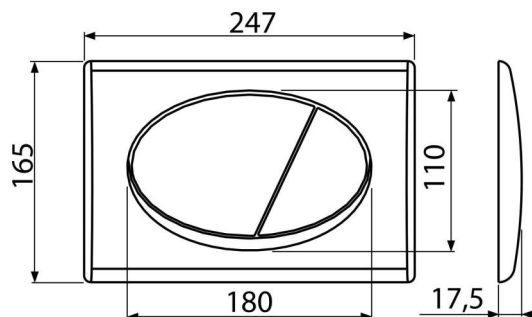

M73

Nyomólap a falsík alatti szerelési rendszerekhez, króm-fényes/matt

Alkalmazás

Falsík alatti szerelési rendszerekhez és falba építhető WC tartályokhoz

Jellemzők

- Kettős működésű mechanikus öblítés
- Kompatibilis az összes Alca falsík előtti szerelési rendszerrel és falba építhető tartállyal.
- Anyaga: műanyag
- Felület: fényes/króm

Csomag tartalma

- Sablon a nyomólap csavarjainak beállításához
- Csavar az öblítő mechanizmushoz 2 db
- Nyomólap
- A nyomólap rögzítő kerete
- A nyomólap keretének menetes rögzítője 2 db

Rendelési szám, Logisztikai információk

Kód	EAN	Súly (db csomagolás paletta)	Méret (db csomagolás)	Mennyiség (csomagolás paletta)
M73	8594045936223	0,40 9,99 299,8 kg	250×40×175 595×245×395 mm	25 700 db

Garanciák

2/2 év *

Műszaki adatok

- Működtető erő < 20 N