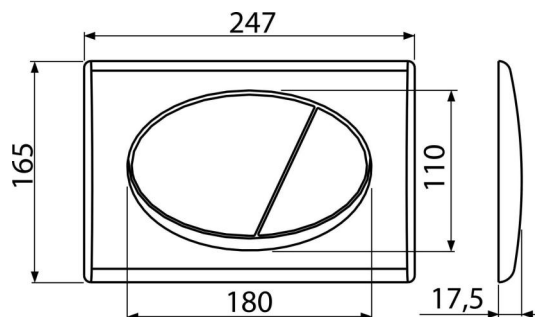

M73

Nyomólap a falsík alatti szerelési rendszerekhez, króm-fényes/matt

Alkalmazás

Falsík alatti szerelési rendszerekhez és falba építhető WC tartályokhoz

Jellemzők

- Kettős működésű mechanikus öblítés
- Kompatibilis az összes Alca falsík előtti szerelési rendszerrel és falba építhető tartállyal.
- Anyaga: műanyag
- Felület: fényes/króm

Csomag tartalma

- Sablon a nyomólap csavarjainak beállításához
- Csavar az öblítő mechanizmushoz 2 db
- Nyomólap
- A nyomólap rögzítő kerete
- A nyomólap keretének menetes rögzítője 2 db

Rendelési szám, Logisztikai információk

Kód	EAN	Súly (db | csomagolás | paletta)	Méret (db | csomagolás)	Mennyiség (csomagolás | paletta)
M73	8594045936223	0,40 | 9,99 | 299,8 kg	250×40×175 | 595×245×395 mm	25 | 700 db

Garanciák

2/2 év *

Műszaki adatok

- Működtető erő < 20 N