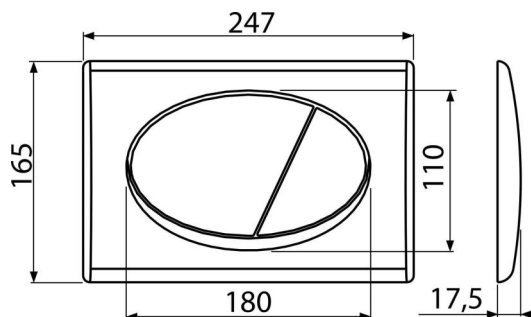

M73

Przycisk sterujący do systemów podtynkowych, chrom-połysk/mat

Zastosowanie

Do systemów instalacyjnych i zbiorników toalet do wmurowania

Cechy

- Podwójne splukiwanie mechaniczne
- Kompatybilny ze wszystkimi systemami instalacyjnymi i zbiornikami do zamurowania Alca
- Materiał: plastik
- Wykończenie: chrom-połysk/mat

Zakres dostawy

- Szablon do regulacji śrub przycisku
- Śruby mechanizmu splukiwania 2 szt
- Przycisk
- Ramka mocująca przycisk
- Gwintowany uchwyt ramki 2 szt

Numer zamówienia, Informacje logistyczne

Kod	EAN	Waga (sztuka pakowanie paleta)	Wymiary (sztuka pakowanie)	Ilość (pakowanie paleta)
M73	8594045936223	0,40 9,99 299,8 kg	250×40×175 595×245×395 mm	25 700 szt