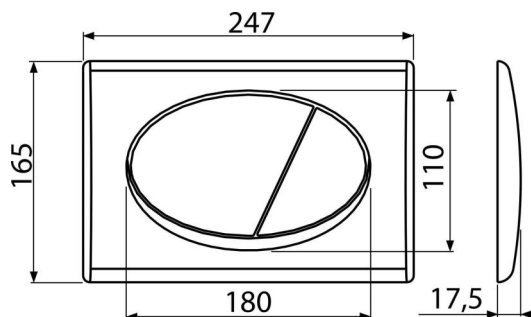

M73

Przycisk sterujący do systemów podtynkowych, chrom-połysk/mat

Zastosowanie

Do systemów instalacyjnych i zbiorników toalet do wmurowania

Cechy

- Podwójne splukiwanie mechaniczne
- Kompatybilny ze wszystkimi systemami instalacyjnymi i zbiornikami do zamurowania Alca
- Materiał: plastik
- Wykończenie: chrom-połysk/mat

Zakres dostawy

- Szablon do regulacji śrub przycisku
- Śruby mechanizmu splukiwania 2 szt
- Przycisk
- Ramka mocująca przycisk
- Gwintowany uchwyt ramki 2 szt

Numer zamówienia, Informacje logistyczne

Kod	EAN	Waga (sztuka | pakowanie | paleta)	Wymiary (sztuka | pakowanie)	Ilość (pakowanie | paleta)
M73	8594045936223	0,40 | 9,99 | 299,8 kg	250×40×175 | 595×245×395 mm	25 | 700 szt

Gwarancje

2/2 lat *

Dane techniczne

- Siła robocza < 20 N