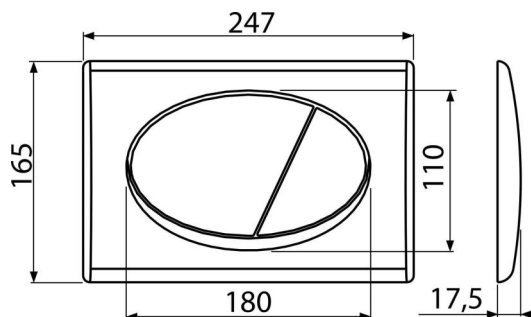

M73

Clapetă de acționare pentru rezervor încadrat, cromat- lucios/mat

Aplicație

Pentru rezervoarele WC încadrate

Caracteristici

- Acționare dublă
- Compatibil cu toate cadrele de montaj și rezervoarele WC încadrate Alca
- Material: plastic
- Finisaj de suprafață: crom lucios/mat

Detalii pentru comandă, Informații logistice

Cod	EAN	Greutate (buc ambalare palet)	Dimensiuni (buc ambalare)	Cantitate (ambalare palet)
M73	8594045936223	0,40 9,99 299,8 kg	250x40x175 595x245x395 mm	25 700 buc