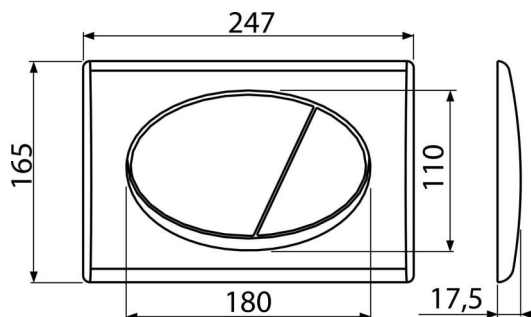

M73

Кнопка управления для скрытых систем инсталляции, хром-глянец/мат

Область применения

Для скрытых систем инсталляции и бачков для замуровывания в стену

Характеристика

- Двойной смыл, механический принцип действия
- Совместимость со всеми скрытыми системами инсталляции Alca
- Материал: пластик
- Поверхностная отделка: хром-глянец/мат

Содержание комплекта

- Шаблон для установки кнопок управления
- Винт промывочного механизма 2 шт.
- Кнопка
- Монтажная рама для установки кнопки
- Резьбовое крепление монтажной рамы кнопки 2 шт.

Код заказа, Логистическая информация

Код	EAN	Вес (шт | упаковка | паллета)	Размеры (шт | упаковка)	Количество (упаковка | паллета)
M73	8594045936223	0,40 | 9,99 | 299,8 кг	250×40×175 | 595×245×395 мм	25 | 700 шт

Гарантии

2/2 лет *

Технические параметры

- Действующая сила < 20 N