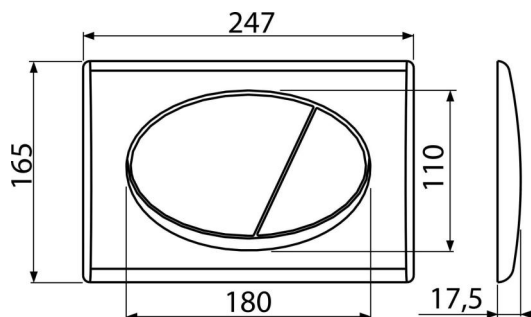

M73

Кнопка управления для скрытых систем инсталляции, хром-глянец/мат

Область применения

Для скрытых систем инсталляции и бачков для замуровывания в стену

Характеристика

- Двойной смыв, механический принцип действия
- Совместимость со всеми скрытыми системами инсталляции Alca
- Материал: пластик
- Поверхностная отделка: хром-глянец/мат

Содержание комплекта

- Шаблон для установки кнопок управления
- Винт промывочного механизма 2 шт.
- Кнопка
- Монтажная рама для установки кнопки
- Резьбовое крепление монтажной рамы кнопки 2 шт.

Код заказа, Логистическая информация

Код	EAN	Вес (шт | упаковка | паллета)	Размеры (шт | упаковка)	Количество (упаковка | паллета)
M73	8594045936223	0,40 | 9,99 | 299,8 кг	250×40×175 | 595×245×395 мм	25 | 700 шт

Гарантии 2/2 лет *   Таможенный код 39269097

Технические параметры

- Действующая сила < 20 N