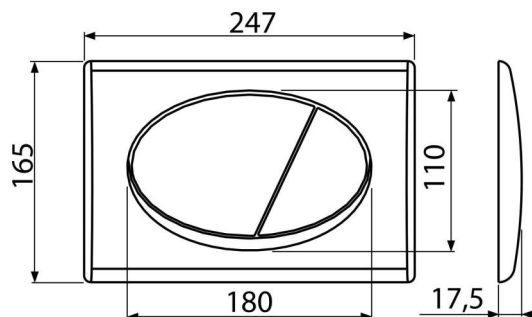

M73

Ovládacie tlačítko pre WC moduly, chróm-lesk/mat

Použitie

Pre predstavené inštalačné systémy a WC nádrže pre zamurovanie

Vlastnosti

- Dvojčinné mechanické splachovanie
- Kompatibilný pre všetky predstavené inštalačné systémy a nádrže pre zamurovanie Alca
- Materiál: plast
- Povrchová úprava: chróm-lesk/mat

Rozsah dodávky

- Šablóna pre nastavenie skrutiek tlačítek
- Skrutka mechanizmu splachovania 2 ks
- Tlačítko
- Upevňovací rámček tlačítka
- Závitová úchytká rámčeku tlačítka 2 ks

Objednací kód, Logistické informácie

Kód	EAN	Hmotnosť (kus balenie paleta)	Rozmer (kus balenie)	Množstvo (balenie paleta)
M73	8594045936223	0,40 9,99 299,8 kg	250×40×175 595×245×395 mm	25 700 ks

Záruky

2/2 rokov *

Technické parametre

- Ovládacia sila < 20 N