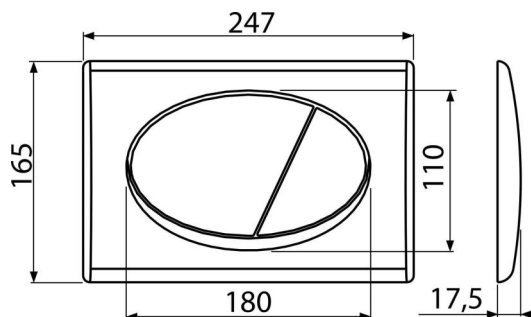

M73

Кнопка зливу для прихованих систем інсталяції, хром-глянець/мат

Галузь застосування

Для прихованих систем інсталяції та бачків для замурування в стіну

Характеристика

- Подвійний змив, механічний принцип дії
- Повністю сумісні з усіма прихованими системами інсталяції Alca
- Матеріал: пластик
- Поверхнева обробка: хром-глянець / мат

Зміст комплекту

- Шаблон для установки кнопки зливу
- Гвинт промивного механізму 2 шт.
- кнопка
- Монтажна рама для установки кнопки
- Різьбове кріплення монтажної рами кнопки 2 шт.

Код замовлення, Логістична інформація

Код	EAN	Вага (шт | упаковка | палета)	Розміри (шт | упаковка)	Кількість (упаковка | палета)
M73	8594045936223	0,40 | 9,99 | 299,8 кг	250×40×175 | 595×245×395 MM	25 | 700 шт

Гарантія

2/2 років *

Технічні характеристики

- діюча сила < 20 N