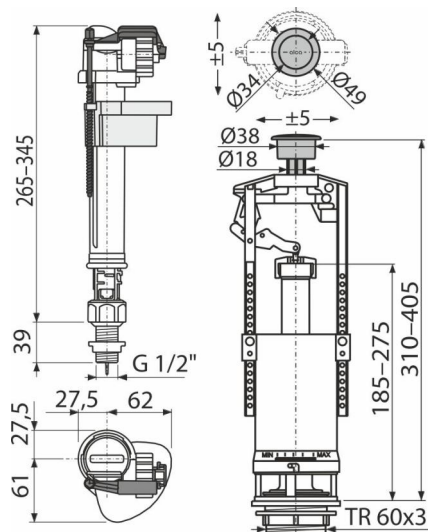

# SA2000SK 1/2" CHROM

Komplet montażowy z przyciskiem STOP

## Cechy

- Przesłona do regulacji ilości wody spłukującej
- Konstrukcja umożliwia optymalną regulację wysokości w zależności od wysokości zbiornika
- Metalowy gwint o długości 39 mm
- Mała wrażliwość na różnicę ciśnienia w sieci wodociągowej
- Możliwość niesiowego ustawienia przycisku
- Regulowany poziom wody
- Płynne zamykanie bez uderzenia
- Przycisk START/STOP, chrom
- Mechanizm spłukiwania START/STOP (płukanie kończy się po ponownym naciśnięciu przycisku)
- Wbudowany filtr wychwytyjący zabrudzenia

## Zakres dostawy

- Zestaw montażowy: śruba M8x65 – 2 szt
- Zawór napełniający A18-1/2"
- Zestaw uszczelniający
- Zawór spustowy A2000

## Numer zamówienia, Informacje logistyczne

Kod	EAN	Waga (sztuka   pakowanie   paleta)	Wymiary (sztuka   pakowanie)	Ilość (pakowanie   paleta)
SA2000SK 1/2" CHROM	8594045936247	0,78   15,56   268,9 kg	400x200x110   590x430x390 mm	20   320 szt