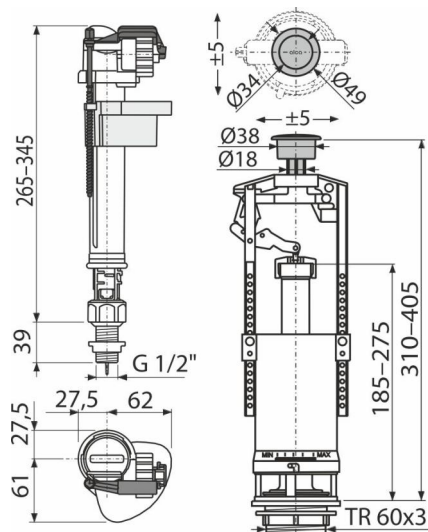

SA2000SK 1/2" CHROM

Set mecanism WC cu acționare simplă

Aplicație

Pentru rezervoare WC ceramice

Pentru înlocuire

Caracteristici

- Permite reglajul cantității de apă evacuate
- Designul permite ajustarea optimă în funcție de înălțimea rezervorului
- Filet metal lungime 39 mm
- Sensibilitate scăzută la diferența de presiune din rețeaua de alimentare
- Opțiuni de reglaj a butonului pe axa mecanismului
- Nivelul apei este reglabil
- Închidere lină fără șocuri
- Butonul START/STOP cromat
- Mecanism de clătire START/STOP (clătirea se încheie prin apăsarea din nou a butonului)
- Filtru de murdărie inclus

Conținutul pachetului

- Set de fixare: șurub M8x65 – 2 buc
- Supapă de umplere A18-1/2"
- Kit de etanșare
- Mecanism clătire A2000

Detalii pentru comandă, Informații logistice

Cod	EAN	Greutate (buc ambalare palet)	Dimensiuni (buc ambalare)	Cantitate (ambalare palet)
SA2000SK 1/2" CHROM	8594045936247	0,78 15,56 268,9 kg	400x200x110 590x430x390 mm	20 320 buc