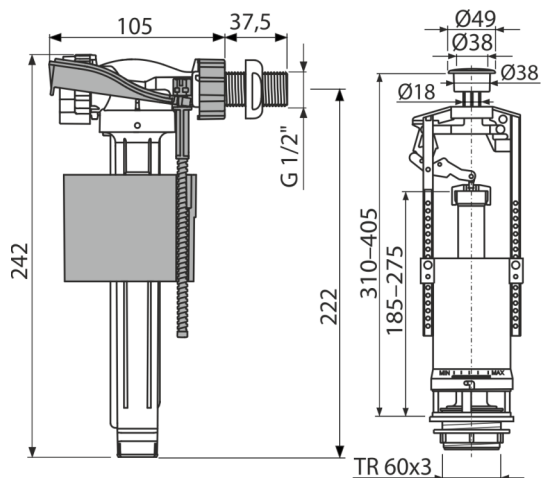

SA2000K 1/2" CHROM

Garnitura za ispiranje sa STOP tipkom

Primena

Za keramički vodokotlić

Za zamenu

Karakteristike

- Stop dugme za podešavanje količine ispuštene vode
- Dizajn omogućava optimalno podešavanje visine ventila prema visini vodokotlića
- Dužina metalnog navoja 38 mm
- Niska osetljivost na promenljivi pritisak u vodovodu
- Mogućnost podešavanja dugmeta izvan ose ventila
- Podesivi nivo vode
- Glatko zatvaranje bez ikakvih udaraca
- START / STOP hromirana tipka
- START/STOP mehanizam za ispiranje (ispiranje se prekida ponovnim pritiskom na dugme)
- Ugrađeni filter za zadržavanje nečistoće

Obim isporuke

- Set za fiksiranje: vijak M8 x 65 - 2 kom
- Ventil za punjenje A160-1/2"
- Set zaptivki
- Ventil za ispiranje A2000
- Zaustavljač Hrom

Broj porudžbine, Logističke informacije

Šifra	EAN	Težina (komad pakovanje paleta)	Dimenzije (komad paleta)	Količina (pakovanje paleta)
SA2000K 1/2" CHROM	8594045936261	0,71 14,27 248,4 kg	400x230x100 590x430x390 mm	20 320 kom

Garancije

2/3 godina *

Carinska šifra

84818019

Norme

EN 14124, EN 14055

Tehničke specifikacije

- Akustična grupa II <30 dB
- Preporučeni radni pritisak 0,5-0,8 MPa
- Klasa I funkcionalnih zahteva
- Radni opseg 0,05-0,8 MPa
- Raspon podešavanja visine 310-405 mm