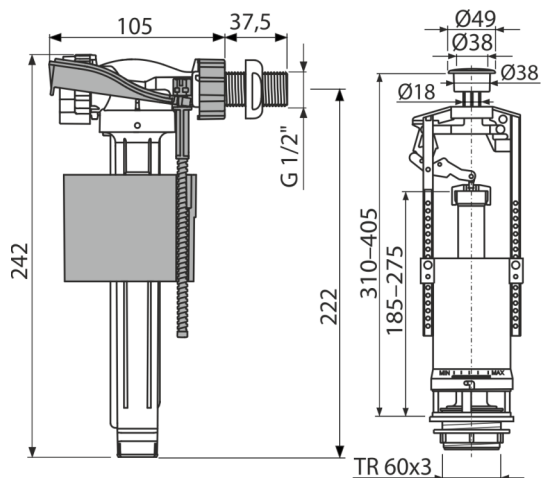

SA2000K 1/2" CHROM

Garnitura za ispiranje sa STOP tipkom

Primena

Za keramički vodokotlić

Za zamenu

Karakteristike

- Stop dugme za podešavanje količine ispuštene vode
- Dizajn omogućava optimalno podešavanje visine ventila prema visini vodokotlića
- Dužina metalnog navoja 38 mm
- Niska osetljivost na promenljivi pritisak u vodovodu
- Mogućnost podešavanja dugmeta izvan ose ventila
- Podesivi nivo vode
- Glatko zatvaranje bez ikakvih udaraca
- START / STOP hromirana tipka
- START/STOP mehanizam za ispiranje (ispiranje se prekida ponovnim pritiskom na dugme)
- Ugrađeni filter za zadržavanje nečistoće

Obim isporuke

- Set za fiksiranje: vijak M8 x 65 - 2 kom
- Ventil za punjenje A160-1/2"
- Set zaptivki
- Ventil za ispiranje A2000
- Zaustavljač Hrom

Broj porudžbine, Logističke informacije

Šifra	EAN	Težina (komad pakovanje paleta)	Dimenzije (komad paleta)	Količina (pakovanje paleta)
SA2000K 1/2" CHROM	8594045936261	0,71 14,27 248,4 kg	400x230x100 590x430x390 mm	20 320 kom

Garancije

2/3 godina *

Norme

EN 14124, EN 14055

Tehničke specifikacije

- Akustična grupa II <30 dB
- Preporučeni radni pritisak 0,5-0,8 MPa
- Klasa I funkcionalnih zahteva
- Radni opseg 0,05-0,8 MPa
- Raspon podešavanja visine 310-405 mm