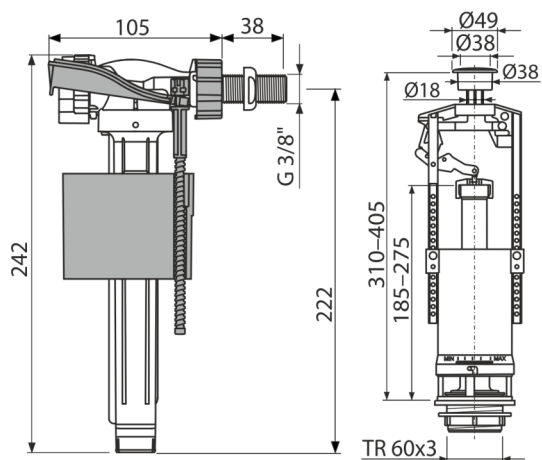

SA2000K 3/8" CHROM

Komplet montażowy z przyciskiem STOP

Zastosowanie

Dla spłuczki ceramicznej
Do wymiany

Cechy

- Prześlona do regulacji ilości wody spłukującej
- Konstrukcja umożliwia optymalną regulację wysokości w zależności od wysokości zbiornika
- Metalowy gwint o długości 38 mm
- Mała wrażliwość na różnicę ciśnienia w sieci wodociągowej
- Możliwość niesiowego ustawienia przycisku
- Regulowany poziom wody
- Płynne zamykanie bez uderzenia
- Przycisk START/STOP, chrom
- Mechanizm spłukiwania START/STOP (płukanie kończy się po ponownym naciśnięciu przycisku)
- Wbudowany filtr wychwytyjący zabrudzenia

Zakres dostawy

- Zestaw montażowy: śruba M8x65 – 2 szt
- Zawór napełniający A160-3/8"
- Zestaw uszczelniający
- Zawór spustowy A2000
- Zaślepka chrom

Numer zamówienia, Informacje logistyczne

Kod	EAN	Waga (sztuka pakowanie paleta)	Wymiary (sztuka pakowanie)	Ilość (pakowanie paleta)
SA2000K 3/8" CHROM	8594045936278	0,73 14,53 252,5 kg	400x230x100 590x430x390 mm	20 320 szt

Gwarancje

2/3 lat *

Normy

EN 14124, EN 14055

Dane techniczne

- Grupa akustyczna II <30 dB
- Zalecane ciśnienie robocze 0,5-0,8 MPa
- I klasa czynnościowa
- Zakres pracy 0,05-0,8 MPa
- Zakres regulacji wysokości 310-405 mm