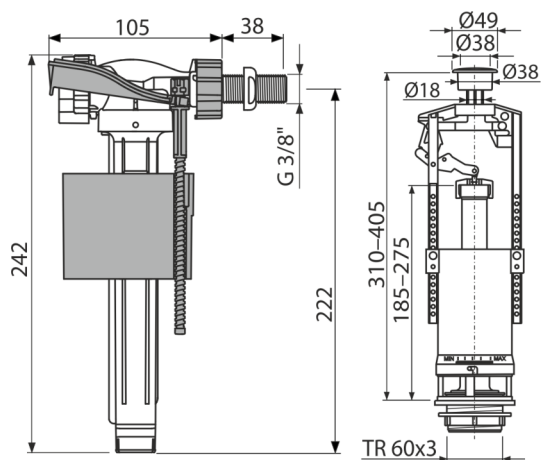

SA2000K 3/8" CHROM

Set mecanism WC cu acționare simplă

Aplicație

Pentru rezervoare WC ceramice

Pentru înlocuire

Caracteristici

- Permite reglajul cantității de apă evacuate
- Designul permite ajustarea optimă în funcție de înălțimea rezervorului
- Filet metal lungime 38 mm
- Sensibilitate scăzută la diferența de presiune din rețeaua de alimentare
- Opțiuni de reglaj a butonului pe axa mecanismului
- Nivelul apei este reglabil
- Închidere lină fără șocuri
- Butonul START/STOP cromat
- Mecanism de clătire START/STOP (clătirea se încheie prin apăsarea din nou a butonului)
- Filtru de murdărie inclus

Conținutul pachetului

- Set de fixare: șurub M8x65 – 2 buc
- Flotor A160-3/8"
- Kit de etanșare
- Mecanism clătire A2000
- Capac crom

Detalii pentru comandă, Informații logistice

Cod	EAN	Greutate (buc ambalare palet)	Dimensiuni (buc ambalare)	Cantitate (ambalare palet)
SA2000K 3/8" CHROM	8594045936278	0,73 14,53 252,5 kg	400x230x100 590x430x390 mm	20 320 buc

Garanție

2/3 ani *

Norme

EN 14124, EN 14055

Parametrii tehnici

- Grup acoustic II <30 dB
- Presiune de funcționare recomandată 0,5-0,8 MPa
- Cerințe funcționale clasa I
- Gama de lucru 0,05-0,8 MPa
- Reglaj pe înălțime 310-405 mm