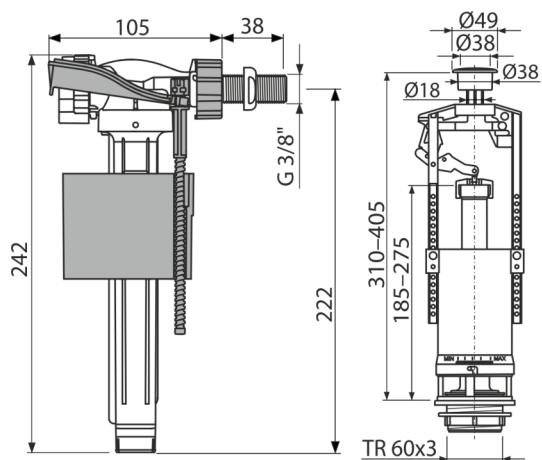

SA2000K 3/8" CHROM

Garnitura za ispiranje sa STOP tipkom

Primena

Za keramički vodokotlić

Za zamenu

Karakteristike

- Stop dugme za podešavanje količine ispuštene vode
- Dizajn omogućava optimalno podešavanje visine ventila prema visini vodokotlića
- Dužina metalnog navoja 38 mm
- Niska osetljivost na promenljivi pritisak u vodovodu
- Mogućnost podešavanja dugmeta izvan ose ventila
- Podesivi nivo vode
- Glatko zatvaranje bez ikakvih udaraca
- START / STOP hromirana tipka
- START/STOP mehanizam za ispiranje (ispiranje se prekida ponovnim pritiskom na dugme)
- Ugrađeni filter za zadržavanje nečistoće

Obim isporuke

- Set za fiksiranje: vijak M8 × 65 - 2 kom
- Ventil za punjenje A160-3/8"
- Set zaptivki
- Ventil za ispiranje A2000
- Zaustavljač Hrom

Broj porudžbine, Logističke informacije

Šifra	EAN	Težina (komad pakovanje paleta)	Dimenzije (komad paleta)	Količina (pakovanje paleta)
SA2000K 3/8" CHROM	8594045936278	0,73 14,53 252,5 kg	400×230×100 590×430×390 mm	20 320 kom

Garancije

2/3 godina *

Norme

EN 14124, EN 14055

Tehničke specifikacije

- Akustična grupa II <30 dB
- Preporučeni radni pritisak 0,5-0,8 MPa
- Klasa I funkcionalnih zahteva
- Radni opseg 0,05-0,8 MPa
- Raspon podešavanja visine 310-405 mm