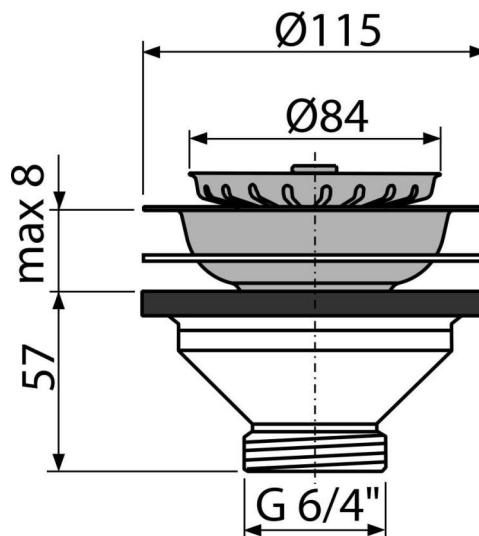

A37

Витло за сифон 1 1/2" с неръждаема решетка DN115

Приложение

За сифон на мивка

Характеристики

- Материал: полипропилен
- Екранът върху отпадъците служи като капак
- Резба за свързване към сифона на мивка 6/4 "

Обхват на доставката

- Решетка от неръждаема стомана
- Тапа от неръждаема стомана
- Дренажно тяло за душ кабина

Продуктов код, Логистична информация

Код	EAN	Тегло (брой опаковка палет)	Размери (брой опаковка)	Количество (опаковка палет)
A37	8594045936285	0,20 10,08 302,2 кг	120x70x120 590x240x390 мм	50 1400 бр

Гаранция

2/3 гаранция *

Норми

EN 274

Технически спецификации

- Резба за връзка със сифона 6/4 "