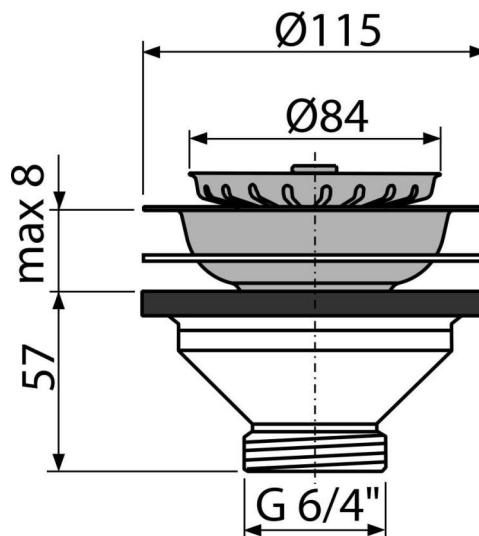

# A37

Витло за сифон 1 1/2" с неръждаема решетка DN115

### Характеристики

- Материал: полипропилен
- Екранът върху отпадъците служи като капак
- Резба за свързване към сифона на мивка 6/4 "

### Технически спецификации

- Резба за връзка със сифона 6/4 "