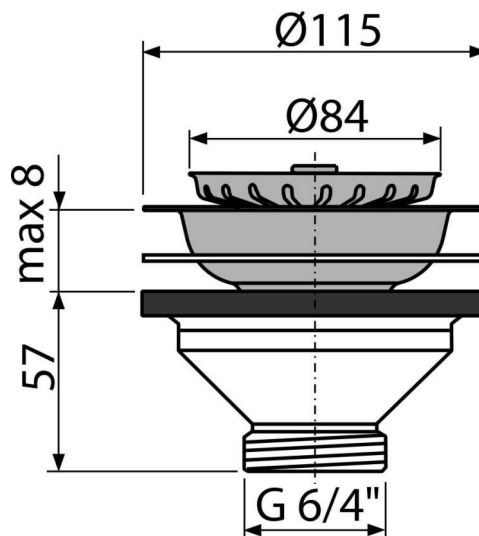

A37

Ventil chiuvetă 6/4" cu sită din oțel inoxidabil DN115

Aplicație

Sifoane pentru chiuvetă

Caracteristici

- Material: polipropilenă
- Sita de pe grilă are funcție de închidere
- Dimensiunea filetului pentru racordarea sifonului 6/4"

Conținutul pachetului

- Grilă evacuare din oțel inoxidabil
- Dop din oțel inoxidabil
- Sifon cădiță

Detalii pentru comandă, Informații logistice

Cod	EAN	Greutate (buc ambalare palet)	Dimensiuni (buc ambalare)	Cantitate (ambalare palet)
A37	8594045936285	0,20 10,08 302,2 kg	120x70x120 590x240x390 mm	50 1400 buc

Garanție

2/3 ani *

Norme

EN 274

Parametrii tehnici

- Dimensiunea filetului pentru racordarea sifonului 6/4 "