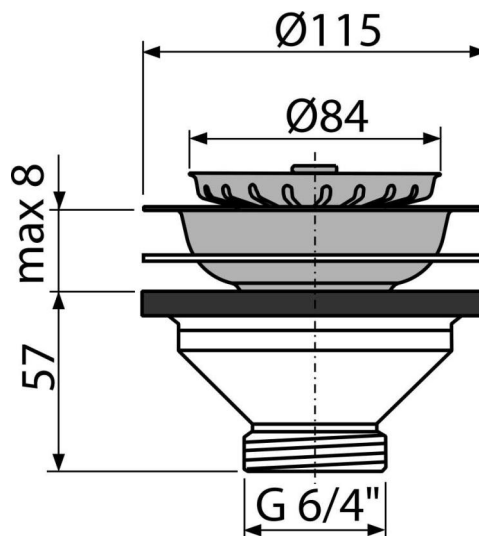

# A37

Ventil chiuvetă 6/4" cu sită din oțel inoxidabil DN115

### Caracteristici

- Material: polipropilenă
- Sita de pe grilă are funcție de închidere
- Dimensiunea filetului pentru racordarea sifonului 6/4"

### Detalii pentru comandă, Informații logistice

| Cod | EAN           | Greutate<br>(buc   ambalare   palet) | Dimensiuni<br>(buc   ambalare) | Cantitate<br>(ambalare   palet) |
|-----|---------------|--------------------------------------|--------------------------------|---------------------------------|
| A37 | 8594045936285 | 0,20   10,08   302,2 kg              | 120x70x120   590x240x390 mm    | 50   1400 buc                   |

### Parametrii tehnici

- Dimensiunea filetului pentru racordarea sifonului 6/4 "