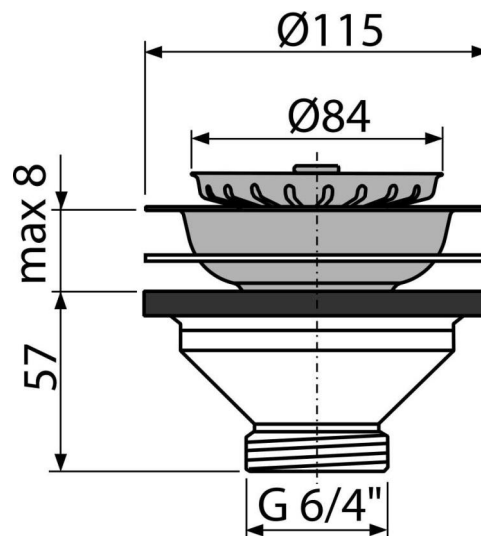

A37

Gornji deo sifona za sudoperu 6/4" sa nerđajućom mrežicom DN115

**Primena**

Za odvođe i sifone sudopera

Karakteristike

- Materijal: polipropilen
- Zaklon na odvodu služi kao čep
- Navoj za povezivanje na sifon sudopere 6/4 "

Obim isporuke

- Izlazna rešetka od nerđajućeg čelika
- Čep od nerđajućeg čelika
- Telo odvođa za tuš

Broj porudžbine, Logističke informacije

Šifra	EAN	Težina (komad pakovanje paleta)	Dimenzije (komad paleta)	Količina (pakovanje paleta)
A37	8594045936285	0,20 10,08 302,2 kg	120x70x120 590x240x390 mm	50 1400 kom

Garancije

2/3 godina *

Norme

EN 274

Tehničke specifikacije

- Navoj za povezivanje na sifon 6/4 "