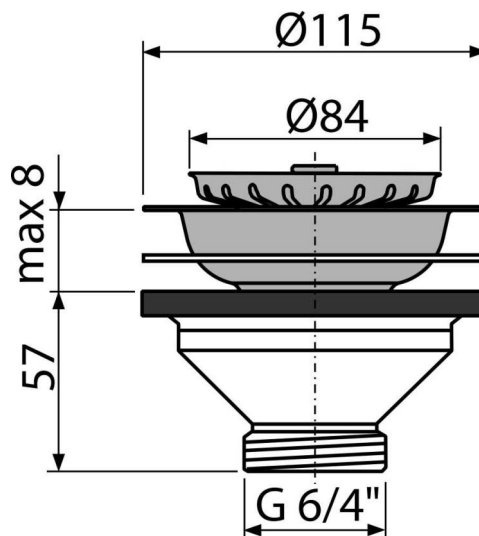

# A37

Gornji deo sifona za sudoperu 6/4" sa nerđajućom mrežicom DN115

## Karakteristike

- Materijal: polipropilen
- Zaklon na odvodu služi kao čep
- Navoj za povezivanje na sifon sudopere 6/4 "

## Broj porudžbine, Logističke informacije

Šifra	EAN	Težina (komad   pakovanje   paleta)	Dimenzije (komad   paleta)	Količina (pakovanje   paleta)
A37	8594045936285	0,20   10,08   302,2 kg	120x70x120   590x240x390 mm	50   1400 kom

## Tehničke specifikacije

- Navoj za povezivanje na sifon 6/4 "