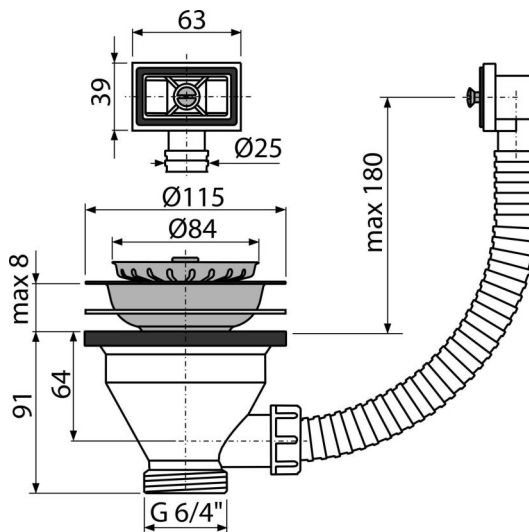

A38

Mosogató leeresztő 6/4" rozsdamentes ráccsal DN15 és flexibilis túlfolyóval

Alkalmazás

Mosogatókhoz túlfolyóval

Mosogató szifonok

Jellemzők

- Anyag: polipropilén
- A szűrő a leeresztőn dugóként is szolgál
- Menet a mosogatószifon csatlakozásához 6/4"

Csomag tartalma

- Rozsdamentes leeresztő rács
- Rozsdamentes dugó
- Leeresztő test túlfolyóval

Rendelési szám, Logisztikai információk

Kód	EAN	Súly (db csomagolás paletta)	Méret (db csomagolás)	Mennyiség (csomagolás paletta)
A38	8594045936292	0,32 7,97 243,2 kg	300×100×170 590×240×390 mm	25 700 db

Garanciák

2/3 év *

Vámtarifaszám

39229000

Szabványok

EN 274

Műszaki adatok

- Menet a szifon csatlakozásához 6/4 "