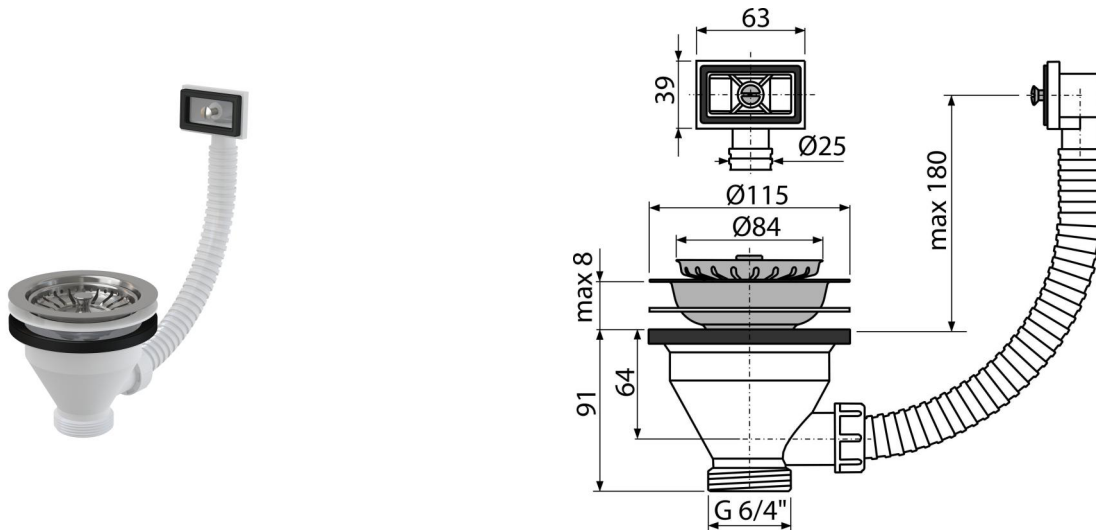

A38

ნიჟარის სიფონის ჩამკეტი 6/4" უჟანგავი ფოლადის ბადით DN115 და გოფრირებული დამაკავშირებელი (

განმარტება

ნიჟარებისთვის გადინებით
მიესადაგება ხელსაბანის სიფონებს

დამახასიათებელი

- მასალა: პოლიპროპილენი
- გადინების სერელის ბადე არის საცობით
- ხრახნიანი კავშირი 6/4" სიფონის ნიჟარასთან დასაკავშირებლად

კომპლექტის შემადგენლობა

- უჟანგავი ფოლადის ტრაპი
- უჟანგავი ფოლადის საცობი
- სადინარის კორპუსი გადინებით

შეკვეთის ნომერი, ლოგისტიკური ინფორმაცია

კოდი	EAN	ნონა (ცალი შეფუთვა პლატაზე)	ზომები (ცალი შეფუთვა)	რაოდენობა (შეფუთვა პლატა)
A38	8594045936292	0,32 7,97 243,2 კგ	300x100x170 590x240x390 მმ	25 700 (ცალი)

გარანტია 2/3 years * საბაჟო კოდი 39229000 ნორმები EN 274

ტექნიკური მახასიათებლები

- სიფონთან დამაკავშირებელი კუთხვილი 6/4"