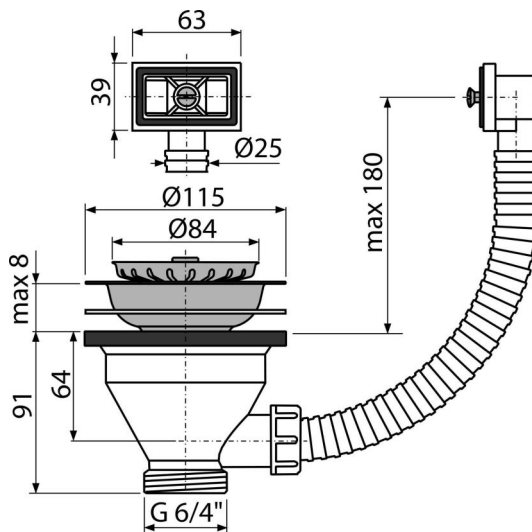

A38

Ventil chiuvetă 6/4" cu sită din oțel inoxidabil DN115 și preaplin flexibil

Aplicație

Pentru chiuvetă cu preaplin
Sifoane pentru chiuvetă

Caracteristici

- Material: polipropilenă
- Sita de pe grilă are funcție de închidere
- Dimensiunea filetului pentru racordarea sifonului 6/4"

Conținutul pachetului

- Grilă evacuare din oțel inoxidabil
- Dop din oțel inoxidabil
- Sifon de cădiță cu preaplin

Detalii pentru comandă, Informații logistice

Cod	EAN	Greutate (buc ambalare palet)	Dimensiuni (buc ambalare)	Cantitate (ambalare palet)
A38	8594045936292	0,32 7,97 243,2 kg	300×100×170 590×240×390 mm	25 700 buc

Garanție	Codul vamal	Norme
2/3 ani *	39229000	EN 274

Parametrii tehnici

- Dimensiunea filetului pentru racordarea sifonului 6/4 "