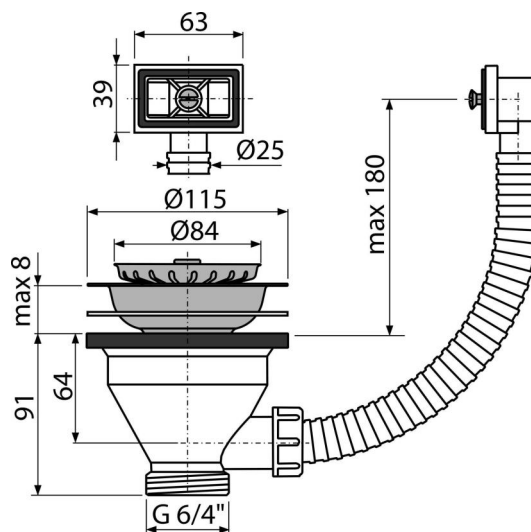

A38

Ventil chiuvetă 6/4" cu sită din oțel inoxidabil DN115 și preaplin flexibil

Aplicație

Pentru chiuvetă cu preaplin
Sifoane pentru chiuvetă

Caracteristici

- Material: polipropilenă
- Sita de pe grilă are funcție de închidere
- Dimensiunea filetului pentru racordarea sifonului 6/4"

Conținutul pachetului

- Grilă evacuare din oțel inoxidabil
- Dop din oțel inoxidabil
- Sifon de cădiță cu preaplin

Detalii pentru comandă, Informații logistice

Cod	EAN	Greutate (buc ambalare palet)	Dimensiuni (buc ambalare)	Cantitate (ambalare palet)
A38	8594045936292	0,32 7,97 243,2 kg	300×100×170 590×240×390 mm	25 700 buc

Garanție

2/3 ani *

Norme

EN 274

Parametrii tehnici

- Dimensiunea filetului pentru racordarea sifonului 6/4 "