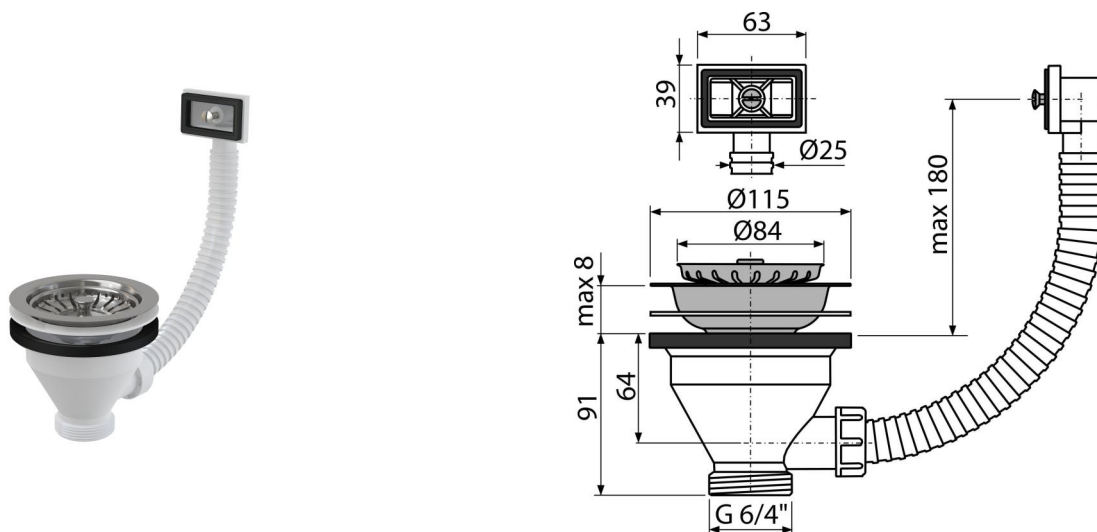

A38

Výpust' drezová 6/4" s nerezovu mriežkou DN115 a flexi prepacom

Použitie

Pre drez s prepacom
Pre drezové sifóny

Vlastnosti

- Materiál: polypropylén
- Sitko na výpuste slúži aj ako zátka
- Závit pre pripojenie k drezovému sifónu 6/4"

Rozsah dodávky

- Nerezová mriežka výpuste
- Nerezová zátka
- Telo výpuste s prepacom

Objednací kód, Logistické informácie

Kód	EAN	Hmotnosť (kus balenie paleta)	Rozmer (kus balenie)	Množstvo (balenie paleta)
A38	8594045936292	0,32 7,97 243,2 kg	300×100×170 590×240×390 mm	25 700 ks

Záruky 2/3 rokov * Colný kód 39229000 Normy EN 274

Technické parametre

- Závit pre pripojenie k sifónu 6/4"