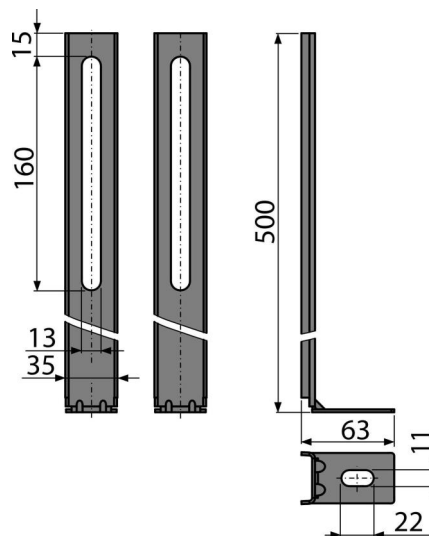

M90

Крака за тоалетни казанчета за вграждане за AM100 и AM115

Приложение

За инсталационни системи AM100 и AM115

Характеристики

- Материал: прахово боядисан метал
- Позволява ви да инсталирате системи AM100 и AM115, без да поставяте тухли отдолу

Обхват на доставката

- Комплект за фиксиране: винт $\varnothing 8 \times 60$ - 2 бр, дюбел $\varnothing 12$ - 2 бр
- Гайка с шайба за закрепване към структурата за вграждане 2 бр
- Чифт крака

Продуктов код, Логистична информация

Код	EAN	Тегло (брой опаковка палет)	Размери (брой опаковка)	Количество (опаковка палет)
M90	8594045936339	0,93 0,93 - кг	450x50x125 - мм	1 - бр

Гаранция

2/2 гаранция *