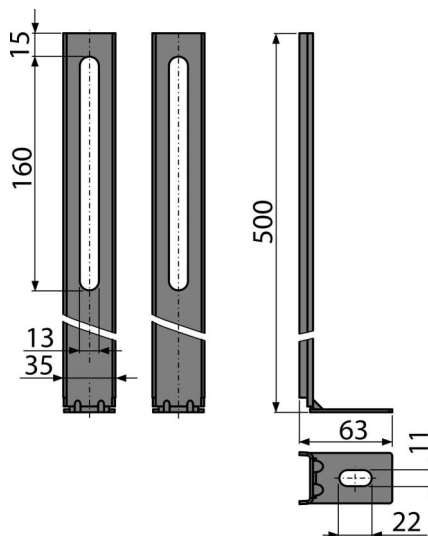

M90

Nohy k WC modulům

Použití

Pro předstěnový instalační systém AM100 a AM115

Vlastnosti

- Materiál: kov ošetřený práškovou barvou
- Umožňuje instalovat systémy řady AM100 a AM115 bez podezdění

Rozsah dodávky

- Fixační set: vrut Ø8×60 – 2 ks, hmoždinka Ø12 – 2 ks
- Matice s podložkou pro upevnění na předstěnový instalační systém 2 ks
- Pár nohou

Objednací kód, Logistické informace

Kód	EAN	Hmotnost (kus balení paleta)	Rozměr (kus balení)	Množství (balení paleta)
M90	8594045936339	0,93 0,93 - kg	450×50×125 - mm	1 - ks