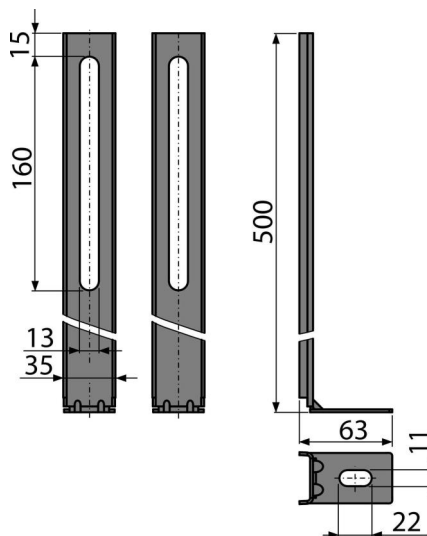

M90

Nohy k WC modulům

Použití

Pro předstěnový instalační systém AM100 a AM115

Vlastnosti

- Materiál: kov ošetřený práškovou barvou
- Umožňuje instalovat systémy řady AM100 a AM115 bez podezděnění

Rozsah dodávky

- Fixační set: vřut Ø8×60 – 2 ks, hmoždinka Ø12 – 2 ks
- Matice s podložkou pro upevnění na předstěnový instalační systém 2 ks
- Pár nohou

Objednací kód, Logistické informace

Kód	EAN	Hmotnost (kus balení paleta)	Rozměr (kus balení)	Množství (balení paleta)
M90	8594045936339	0,93 0,93 - kg	450×50×125 - mm	1 - ks