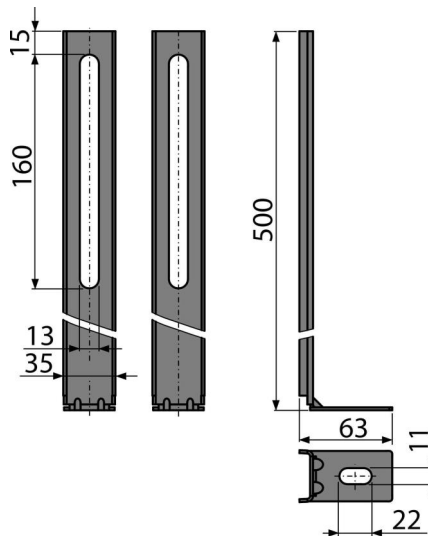

# M90

დაფარული ჩასარეცხი სისტემის ფეხები

### განმარტება

დაფარული ჩასაშენებელი სისტემებისთვის A100 და A115

### კომპლექტის შემადგენლობა

- სამონტაჟო ნაკრები: შურუბი  $\varnothing 8 \times 60$  - 2 ცალი, დუბელი  $\varnothing 12$  - 2 ცალი.
- ქანჩები და საყელურები ინსტალაციის სისტემასთან დასაკავშირებლად - 2 ცალი.
- ნვეილი ფეხები

### ქეკვეთის ნომერი, ლოგისტიკური ინფორმაცია

კოდი	EAN	ნონა (ცალი   შეფუთვა   პლატაზე)	ზომები (ცალი   შეფუთვა)	რაოდენობა (შეფუთვა   პლატა)
M90	8594045936339	0,93   0,93   - კგ	450x50x125   - მმ	1   - ცალი