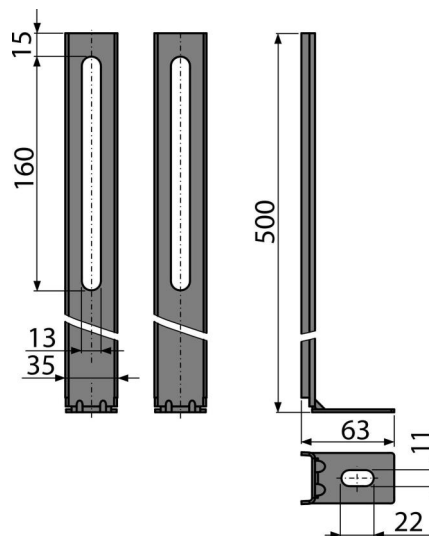

M90

Nogi do systemów podtynkowych

Zastosowanie

Do systemów instalacyjnych AM115 i AM100

Cechy

- Materiał: metal malowany proszkowo
- Pozwala zainstalować systemy AM100 i AM115 bez podmurowywania

Zakres dostawy

- Zestaw mocujący: śruba $\text{Ø}8 \times 60$ – 2 szt, kołek $\text{Ø}12$ – 2 szt
- Nakrętki i podkładki do mocowania systemu 2 szt
- Para nóg

Numer zamówienia, Informacje logistyczne

Kod	EAN	Waga (sztuka pakowanie paleta)	Wymiary (sztuka pakowanie)	Ilość (pakowanie paleta)
M90	8594045936339	0,93 0,93 - kg	450x50x125 - mm	1 - sz