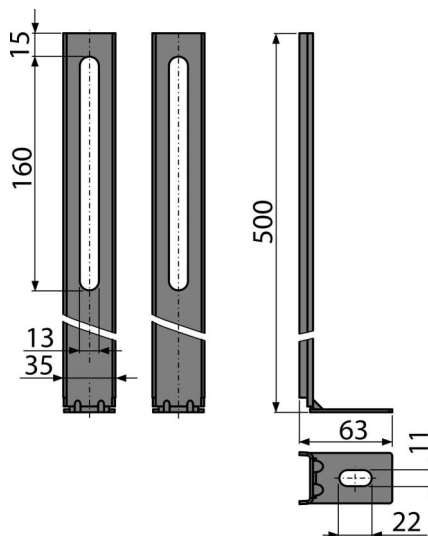

M90

Nohy k WC modulom

Použitie

Pre predstavený inštalačný systém AM100 a AM115

Vlastnosti

- Materiál: kov ošetrený práškovou farbou
- Umožňuje inštalovať systémy triedy AM100 a AM115 bez podmurovania

Rozsah dodávky

- Fixačný set: vrut Ø8x60 mm – 2 ks, hmoždinka Ø12 mm – 2 ks
- Matica s podložkou pre upevnenie na predstavený inštalačný systém 2 ks
- Pár nôh

Objednací kód, Logistické informácie

Kód	EAN	Hmotnosť (kus balenie paleta)	Rozmer (kus balenie)	Množstvo (balenie paleta)
M90	8594045936339	0,93 0,93 - kg	450x50x125 - mm	1 - ps