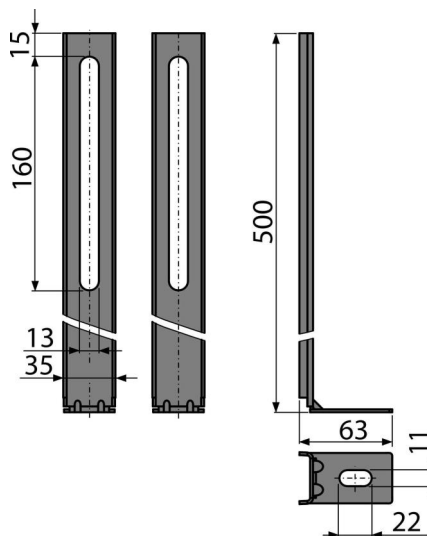

# M90

Nohy k WC modulom

### Vlastnosti

- Materiál: kov ošetrený práškovou farbou
- Umožňuje inštalovať systémy triedy AM100 a AM115 bez podmurovania

### Rozsah dodávky

- Fixačný set: vrut Ø8x60 mm – 2 ks, hmoždinka Ø12 mm – 2 ks
- Matica s podložkou pre upevnenie na predstavený inštalačný systém 2 ks
- Pár nôh

### Objednací kód, Logistické informácie

Kód	EAN	Hmotnosť (kus   balenie   paleta)	Rozmer (kus   balenie)	Množstvo (balenie   paleta)
M90	8594045936339	0,93   0,93   - kg	450x50x125   - mm	1   - ps