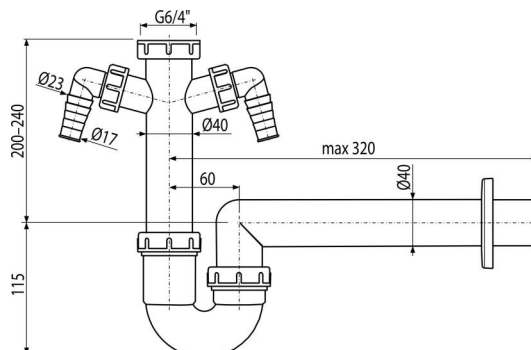

# A82-DN40

Тръбен сифон без витло 1 1/2" с два конектора

## Характеристики

- Два конектора за свързване на перални или съдомиялни машини
- Материал: полипропилен
- Връзка към тръба за канализация Ø40 мм

## Обхват на доставката

- Гайка за свързване на мивка към канализация 6/4 "
- Пластмасова розетка
- Корпус за душ клапан с две съединения

## Технически спецификации

- Съединител за маркуч 17-23 mm
- Дебит 60 l/min
- Термична устойчивост 95 °C
- Затвор против миризми 64 mm