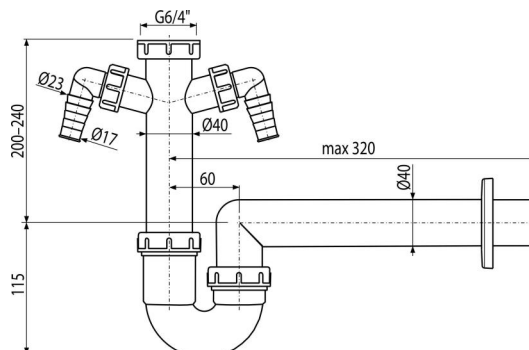

A82-DN40

Sífon trubkový s převlečnou maticí 6/4" a dvěma přípojkami

Použití

Pro dřez

Vlastnosti

- Dvě přípojky pro napojení pračky nebo myčky nádobí
- Materiál: polypropylen
- Napojení na odpadní trubku Ø40 mm

Rozsah dodávky

- Matice pro připojení dřezové výpusti 6/4"
- Rozeta plastová
- Tělo sífonu se dvěma přípojkami

Objednací kód, Logistické informace

Kód	EAN	Délka	Hmotnost (kus balení paleta)	Rozměr (kus balení)	Množství (balení paleta)
A82-DN40	8594045936711	40 mm	0,34 6,78 128,5 kg	310x70x240 590x430x390 mm	20 320 ks

Záruky

2/3 roky *

Normy

ČSN EN 274

Technické parametry

- Přípojka na hadici 17-23 mm
- Průtok 60 l/min
- Tepelný atest 95 °C
- Zápachová uzávěra 64 mm